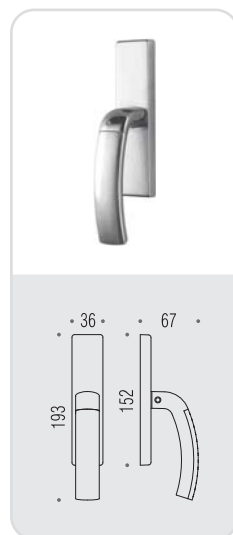

MILLA **LC 31**
Design: Luca Colombo

milla

Design: Luca Colombo

Materiale: Cromall®
Material: Cromall®

OL/OM
Oroplus/Oromat
Oroplus/Matt gold

CR/CM
Cromo/Cromat
Chrome/Matt chrome

LC 31 R-RY

OL OM CR CM

CD 49 BZG G 6/8

OM CM

LC 32 IM

OL OM CR CM

LC 32 DK/SM

OL OM CR CM