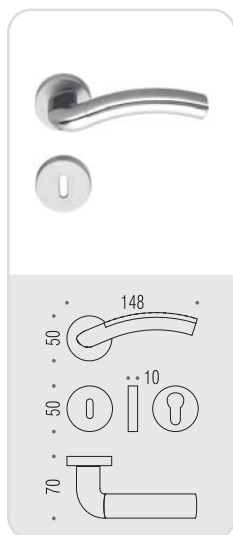

MILLA **LC 31**
Design: Luca Colombo

milla

Design: Luca Colombo

Materiale: Cromall®
Material: Cromall®

OL/OM
Oroplus/Oromat
Oroplus/Matt gold

CR/CM
Cromo/Cromat
Chrome/Matt chrome

LC 31 R-RY

OL OM CR CM

CD 49 BZG G 6/8

OM CM

LC 32 IM

OL OM CR CM

LC 32 DK/SM

OL OM CR CM